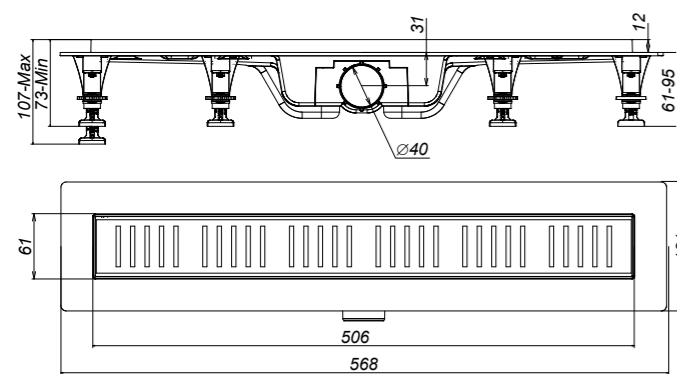

Пластиковый линейный трап