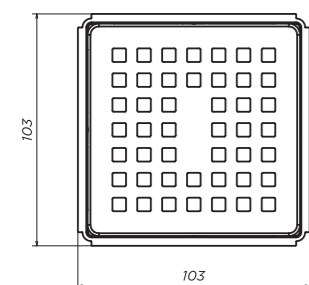

Пластиковый точечный трап с горизонтальным выводом

SIMPLE 10	SPL10PLS3BNSTEEL/HRZ
SIMPLE 10 черный	SPL10PLS3BNNEGROL/HRZ
CUBE 10	CUB10PLS3BNSTEEL/HRZ
CUBE 10 черный	CUB10PLS3BNNEGROL/HRZ

Пластиковый точечный трап с вертикальным выводом

SIMPLE 10	SPL10PLS3BNSTEEL/VER
SIMPLE 10 черный	SPL10PLS3BNNEGROL/VER
CUBE 10	CUB10PLS3BNSTEEL/VER
CUBE 10 черный	CUB10PLS3BNNEGROL/VER

ДОПОЛНИТЕЛЬНЫЕ КОМПЛЕКТУЮЩИЕ

Артикул SP1

Артикул SP2

Артикул SP3