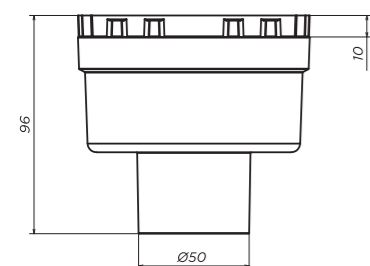

Пластиковый точечный трап с горизонтальным выводом

SIMPLE 10	SPL10PLS3BNSTEEL/HRZ
SIMPLE 10 черный	SPL10PLS3BNNEGROL/HRZ
CUBE 10	CUB10PLS3BNSTEEL/HRZ
CUBE 10 черный	CUB10PLS3BNNEGROL/HRZ

Пластиковый точечный трап с вертикальным выводом

SIMPLE 10	SPL10PLS3BNSTEEL/VER
SIMPLE 10 черный	SPL10PLS3BNNEGROL/VER
CUBE 10	CUB10PLS3BNSTEEL/VER
CUBE 10 черный	CUB10PLS3BNNEGROL/VER

ДОПОЛНИТЕЛЬНЫЕ КОМПЛЕКТУЮЩИЕ

Артикул SP1

Артикул SP2

Артикул SP3