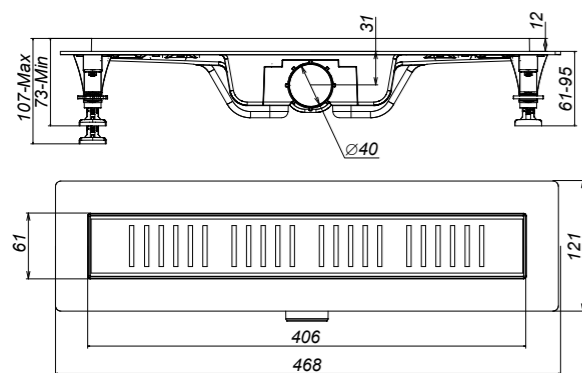

Пластиковый линейный трап