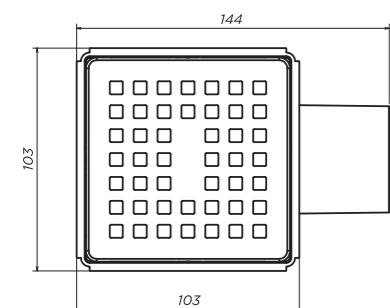

Пластиковый точечный трап с горизонтальным выводом

SIMPLE 10	SPL10PLS3BNSTEEL/HRZ
SIMPLE 10 черный	SPL10PLS3BNNEGROL/HRZ
CUBE 10	CUB10PLS3BNSTEEL/HRZ
CUBE 10 черный	CUB10PLS3BNNEGROL/HRZ

Пластиковый точечный трап с вертикальным выводом

SIMPLE 10	SPL10PLS3BNSTEEL/VER
SIMPLE 10 черный	SPL10PLS3BNNEGROL/VER
CUBE 10	CUB10PLS3BNSTEEL/VER
CUBE 10 черный	CUB10PLS3BNNEGROL/VER

ДОПОЛНИТЕЛЬНЫЕ КОМПЛЕКТУЮЩИЕ

Артикул SP1

Артикул SP2

Артикул SP3