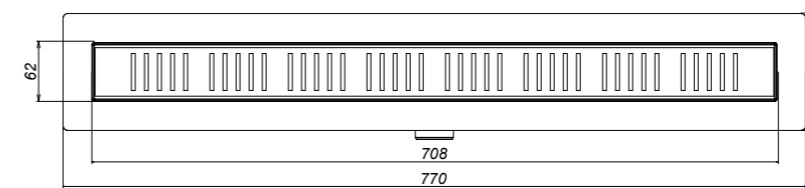

Пластиковый линейный трап

Пластиковый линейный трап с окантовкой из нержавеющей стали

- **SIMPLE 40** SPL40PLS1BNSTEEL
- **DUET 40** DUE40PLS1BNSTEEL
- **LINE 40** LINE40PLS1BNSTEEL
- **SIMPLE 40** SPL40PLS1BNNEGRO
- **черный**
- **CITY 40** CIT40PLS1BNNEGRO
- **черный**

- **SIMPLE 50** SPL50PLS1BNSTEEL
- **DUET 50** DUE50PLS1BNSTEEL
- **LINE 50** LINE50PLS1BNSTEEL
- **SIMPLE 50** SPL50PLS1BNNEGRO
- **черный**
- **CITY 50** CIT50PLS1BNNEGRO
- **черный**

- **SIMPLE 70** SPL70PLS1BNSTEEL
- **DUET 70** DUE70PLS1BNSTEEL
- **LINE 70** LINE70PLS1BNSTEEL
- **SIMPLE 70** SPL70PLS1BNNEGRO
- **черный**
- **CITY 70** CIT70PLS1BNNEGRO
- **черный**

- **SIMPLE 40** SPL40PLS1BYSTEEL
- **DUET 40** DUE40PLS1BYSTEEL

Пластиковый линейный трап с окантовкой из нержавеющей стали (под плитку)

- **SIMPLE 50** SPL50PLS1BYSTEEL
- **DUET 50** DUE50PLS1BYSTEEL

- **SIMPLE 70** SPL70PLS1BYSTEEL
- **DUET 70** DUE70PLS1BYSTEEL

- **PURE 40** PUR40PLS1BYSTEEL

- **PURE 50** PUR50PLS1BYSTEEL

- **PURE 70** PUR70PLS1BYSTEEL