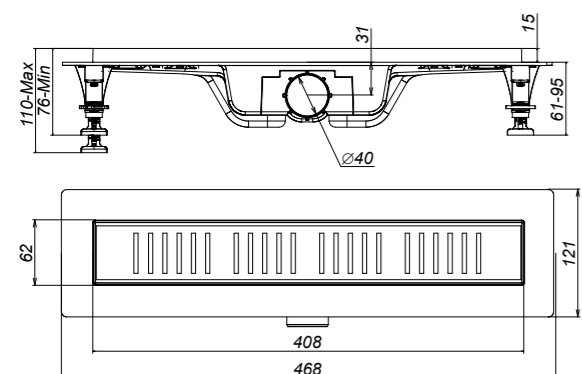

Технические характеристики
 Диаметр слива — 40 мм
 Высота установки — 61-95 мм
 Пропускная способность — до 35 л/мин

Коллекция	Наименование	Артикул
PURE	Трап линейный PURE 40 см PP/STEEL с окантовкой из нержавеющей стали, переверотный	PUR40PLS1BYSTEEL
PURE	Трап линейный PURE 50 см PP/STEEL с окантовкой из нержавеющей стали, переверотный	PUR50PLS1BYSTEEL
PURE	Трап линейный PURE 70 см PP/STEEL с окантовкой из нержавеющей стали, переверотный	PUR70PLS1BYSTEEL

Технические характеристики
 Диаметр слива — 40 мм
 Высота установки — 61-95 мм
 Пропускная способность — до 35 л/мин

Коллекция	Наименование	Артикул
SIMPLE	Трап линейный SIMPLE 40 см PP/STEEL, черный	SPL40PLS1BNNEGRO
SIMPLE	Трап линейный SIMPLE 50 см PP/STEEL, черный	SPL50PLS1BNNEGRO
SIMPLE	Трап линейный SIMPLE 70 см PP/STEEL, черный	SPL70PLS1BNNEGRO
CITY	Трап линейный CITY 40 см PP/STEEL, черный	CIT40PLS1BNNEGRO
CITY	Трап линейный CITY 50 см PP/STEEL, черный	CIT50PLS1BNNEGRO
CITY	Трап линейный CITY 70 см PP/STEEL, черный	CIT70PLS1BNNEGRO

Пластиковый точечный трап с вертикальным выводом

Технические характеристики

Диаметр слива — 50 мм
 Высота установки — 86 мм
 Пропускная способность — до 35 л/мин

Серый

Черный

Коллекция	Наименование	Артикул
SIMPLE	Трап Simple квадратный 100 мм вертикальный PP/STEEL	SPL10PLS3BNSTEEL/VER
SIMPLE	Трап SIMPLE квадратный 100 мм вертикальный, PP/STEEL, черный	SPL10PLS3BNNEGROL/VER
CUBE	Трап CUBE квадратный 100 мм вертикальный PP/STEEL	CUB10PLS3BNSTEEL/VER
CUBE	Трап CUBE квадратный 100 мм вертикальный, PP/STEEL, черный	CUB10PLS3BNNEGROL/VER

SIMPLE

SIMPLE черный

CUBE

CUBE черный

Пластиковый линейный трап

Пластиковый линейный трап с окантовкой из нержавеющей стали

- SIMPLE 40** SPL40PLS1BNSTEEL
- DUET 40** DUE40PLS1BNSTEEL
- LINE 40** LINE40PLS1BNSTEEL
- SIMPLE 40** SPL40PLS1BNNEGRO
- черный**
- CITY 40** CIT40PLS1BNNEGRO
- черный**