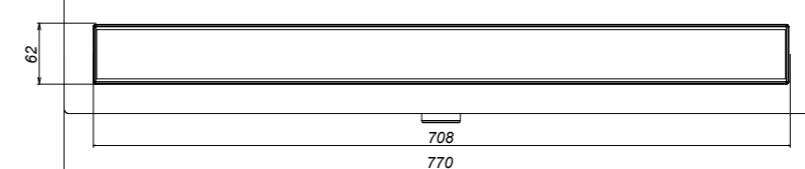

Пластиковый линейный трап с окантовкой из нержавеющей стали (под плитку)

- **SIMPLE 50** SPL50PLS1BYSTEEL
- **DUET 50** DUE50PLS1BYSTEEL

- **SIMPLE 70** SPL70PLS1BYSTEEL
- **DUET 70** DUE70PLS1BYSTEEL

- **PURE 40** PUR40PLS1BYSTEEL

- **PURE 50** PUR50PLS1BYSTEEL

- **PURE 70** PUR70PLS1BYSTEEL