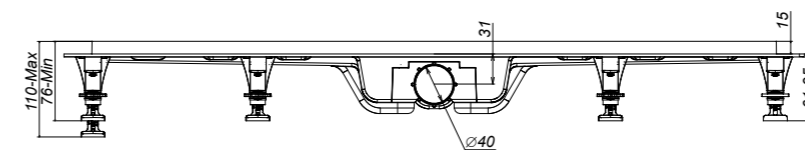

Пластиковый линейный трап

Пластиковый линейный трап с окантовкой из нержавеющей стали

- **SIMPLE 40** SPL40PLS1BNSTEEL
- **DUET 40** DUE40PLS1BNSTEEL
- **LINE 40** LINE40PLS1BNSTEEL
- **SIMPLE 40** SPL40PLS1BNNEGRO
- **черный**
- **CITY 40** CIT40PLS1BNNEGRO
- **черный**

- **SIMPLE 50** SPL50PLS1BNSTEEL
- **DUET 50** DUE50PLS1BNSTEEL
- **LINE 50** LINE50PLS1BNSTEEL
- **SIMPLE 50** SPL50PLS1BNNEGRO
- **черный**
- **CITY 50** CIT50PLS1BNNEGRO
- **черный**

- **SIMPLE 70** SPL70PLS1BNSTEEL
- **DUET 70** DUE70PLS1BNSTEEL
- **LINE 70** LINE70PLS1BNSTEEL
- **SIMPLE 70** SPL70PLS1BNNEGRO
- **черный**
- **CITY 70** CIT70PLS1BNNEGRO
- **черный**

- **SIMPLE 40** SPL40PLS1BYSTEEL
- **DUET 40** DUE40PLS1BYSTEEL

Пластиковый линейный трап с окантовкой из нержавеющей стали (под плитку)

- **SIMPLE 50** SPL50PLS1BYSTEEL
- **DUET 50** DUE50PLS1BYSTEEL

- **SIMPLE 70** SPL70PLS1BYSTEEL
- **DUET 70** DUE70PLS1BYSTEEL

- **PURE 40** PUR40PLS1BYSTEEL

- **PURE 50** PUR50PLS1BYSTEEL

- **PURE 70** PUR70PLS1BYSTEEL