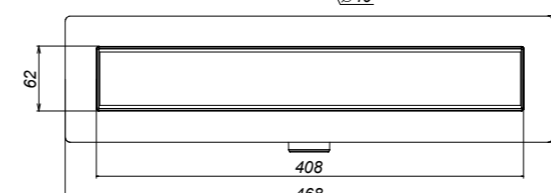

Пластиковый линейный трап с окантовкой из нержавеющей стали (под плитку)

- **SIMPLE 50** SPL50PLS1BYSTEEL
- **DUET 50** DUE50PLS1BYSTEEL

- **SIMPLE 70** SPL70PLS1BYSTEEL
- **DUET 70** DUE70PLS1BYSTEEL

- **PURE 40** PUR40PLS1BYSTEEL

- **PURE 50** PUR50PLS1BYSTEEL

- **PURE 70** PUR70PLS1BYSTEEL