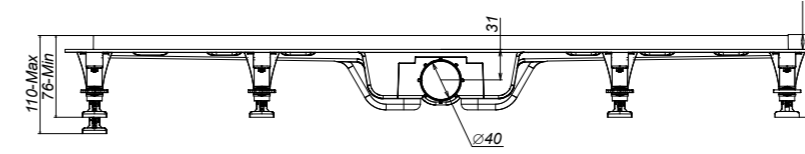

Пластиковый линейный трап с окантовкой из нержавеющей стали (под плитку)

- **SIMPLE 50** SPL50PLS1BYSTEEL
- **DUET 50** DUE50PLS1BYSTEEL

- **SIMPLE 70** SPL70PLS1BYSTEEL
- **DUET 70** DUE70PLS1BYSTEEL

- **PURE 40** PUR40PLS1BYSTEEL

- **PURE 50** PUR50PLS1BYSTEEL

- **PURE 70** PUR70PLS1BYSTEEL