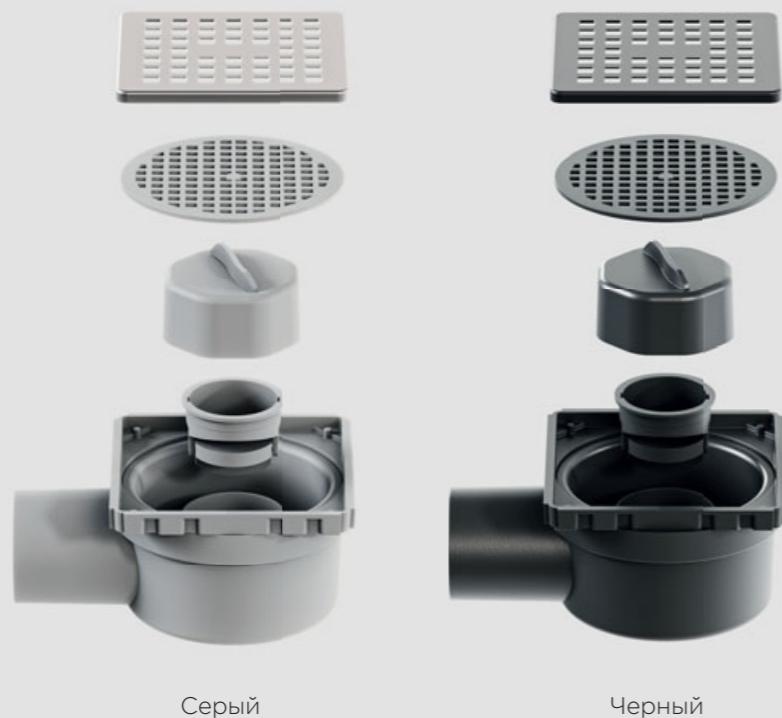

Пластиковый линейный трап черный

Основание трапа сделано из полипропилена (PP) черного цвета, материал решетки - нержавеющая сталь AISI 304 (STEEL). Металлическая решетка окрашена специальной черной порошковой краской. Комбинированный сухой/мокрый затвор предотвращает проникновение неприятных запахов в ванную комнату. Гидроизоляция из высококачественного каучука и крючок для демонтажа решетки в комплекте.

Технические характеристики
 Диаметр слива — 40 мм
 Высота установки — 61-95 мм
 Пропускная способность — до 35 л/мин

Коллекция	Наименование	Артикул
SIMPLE	Трап линейный SIMPLE 40 см PP/STEEL, черный	SPL40PLS1BNNEGRO
SIMPLE	Трап линейный SIMPLE 50 см PP/STEEL, черный	SPL50PLS1BNNEGRO
SIMPLE	Трап линейный SIMPLE 70 см PP/STEEL, черный	SPL70PLS1BNNEGRO
CITY	Трап линейный CITY 40 см PP/STEEL, черный	CIT40PLS1BNNEGRO
CITY	Трап линейный CITY 50 см PP/STEEL, черный	CIT50PLS1BNNEGRO
CITY	Трап линейный CITY 70 см PP/STEEL, черный	CIT70PLS1BNNEGRO

Пластиковый точечный трап с горизонтальным выводом

Технические характеристики

Диаметр слива — 50 мм
 Высота установки — 56 мм
 Пропускная способность — до 35 л/мин

Серый

Черный

Коллекция	Наименование	Артикул
SIMPLE	Трап SIMPLE квадратный 100 мм горизонтальный PP/STEEL	SPL10PLS3BNSTEEL/HRZ
SIMPLE	Трап SIMPLE квадратный 100 мм горизонтальный, PP/STEEL, черный	SPL10PLS3BNNEGROL/HRZ
CUBE	Трап CUBE квадратный 100 мм горизонтальный PP/STEEL	CUB10PLS3BNSTEEL/HRZ
CUBE	Трап CUBE квадратный 100 мм горизонтальный, PP/STEEL, черный	CUB10PLS3BNNEGROL/HRZ

Основание душевого трапа сделано из полипропилена (PP) серого цвета, материал декоративной решетки — нержавеющая сталь AISI 304 (STEEL).

Комбинированный сухой/мокрый затвор предотвращает проникновение неприятных запахов в ванную комнату. В комплекте дополнительная решетка-фильтр для улавливания мелкого мусора и волос.