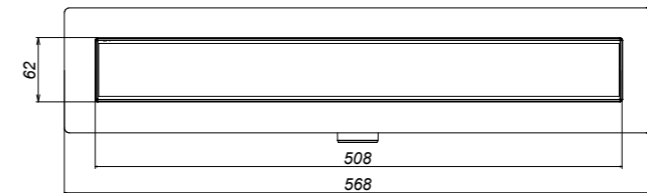

Пластиковый линейный трап с окантовкой из нержавеющей стали (под плитку)

- **SIMPLE 50** SPL50PLS1BYSTEEL
- **DUET 50** DUE50PLS1BYSTEEL

- **SIMPLE 70** SPL70PLS1BYSTEEL
- **DUET 70** DUE70PLS1BYSTEEL

- **PURE 40** PUR40PLS1BYSTEEL

- **PURE 50** PUR50PLS1BYSTEEL

- **PURE 70** PUR70PLS1BYSTEEL