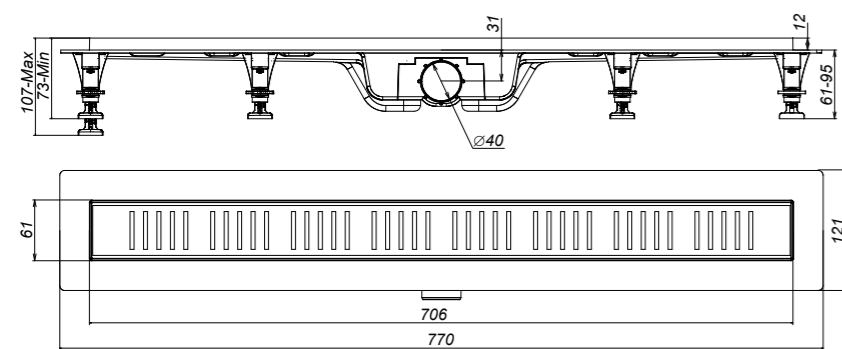

Пластиковый линейный трап