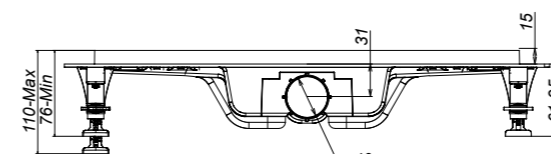

Пластиковый линейный трап с окантовкой из нержавеющей стали (под плитку)

- **SIMPLE 50** SPL50PLS1BYSTEEL
- **DUET 50** DUE50PLS1BYSTEEL

- **SIMPLE 70** SPL70PLS1BYSTEEL
- **DUET 70** DUE70PLS1BYSTEEL

- **PURE 40** PUR40PLS1BYSTEEL

- **PURE 50** PUR50PLS1BYSTEEL

- **PURE 70** PUR70PLS1BYSTEEL