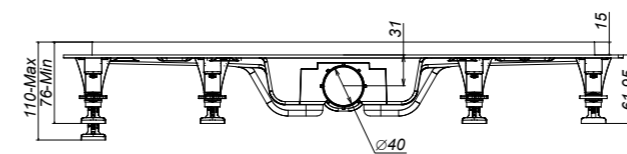

Пластиковый линейный трап

Пластиковый линейный трап с окантовкой из нержавеющей стали

- **SIMPLE 40** SPL40PLS1BNSTEEL
- **DUET 40** DUE40PLS1BNSTEEL
- **LINE 40** LINE40PLS1BNSTEEL
- **SIMPLE 40** SPL40PLS1BNNEGRO
- **черный**
- **CITY 40** CIT40PLS1BNNEGRO
- **черный**

- **SIMPLE 50** SPL50PLS1BNSTEEL
- **DUET 50** DUE50PLS1BNSTEEL
- **LINE 50** LINE50PLS1BNSTEEL
- **SIMPLE 50** SPL50PLS1BNNEGRO
- **черный**
- **CITY 50** CIT50PLS1BNNEGRO
- **черный**

- **SIMPLE 70** SPL70PLS1BNSTEEL
- **DUET 70** DUE70PLS1BNSTEEL
- **LINE 70** LINE70PLS1BNSTEEL
- **SIMPLE 70** SPL70PLS1BNNEGRO
- **черный**
- **CITY 70** CIT70PLS1BNNEGRO
- **черный**

- **SIMPLE 40** SPL40PLS1BYSTEEL
- **DUET 40** DUE40PLS1BYSTEEL

Пластиковый линейный трап с окантовкой из нержавеющей стали (под плитку)

- **SIMPLE 50** SPL50PLS1BYSTEEL
- **DUET 50** DUE50PLS1BYSTEEL

- **SIMPLE 70** SPL70PLS1BYSTEEL
- **DUET 70** DUE70PLS1BYSTEEL

- **PURE 40** PUR40PLS1BYSTEEL

- **PURE 50** PUR50PLS1BYSTEEL

- **PURE 70** PUR70PLS1BYSTEEL