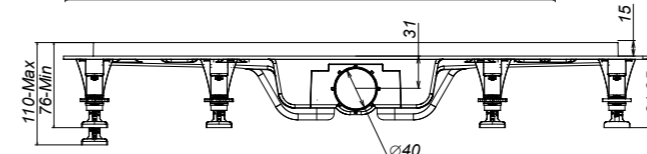

Пластиковый линейный трап с окантовкой из нержавеющей стали (под плитку)

- **SIMPLE 50** SPL50PLS1BYSTEEL
- **DUET 50** DUE50PLS1BYSTEEL

- **SIMPLE 70** SPL70PLS1BYSTEEL
- **DUET 70** DUE70PLS1BYSTEEL

- **PURE 40** PUR40PLS1BYSTEEL

- **PURE 50** PUR50PLS1BYSTEEL

- **PURE 70** PUR70PLS1BYSTEEL