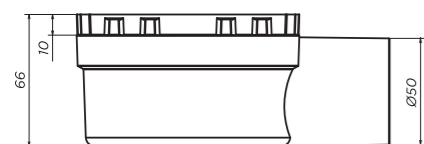

Пластиковый точечный трап с горизонтальным выводом

SIMPLE 10	SPL10PLS3BNSTEEL/HRZ
SIMPLE 10 черный	SPL10PLS3BNNEGROL/HRZ
CUBE 10	CUB10PLS3BNSTEEL/HRZ
CUBE 10 черный	CUB10PLS3BNNEGROL/HRZ

Пластиковый точечный трап с вертикальным выводом

SIMPLE 10	SPL10PLS3BNSTEEL/VER
SIMPLE 10 черный	SPL10PLS3BNNEGROL/VER
CUBE 10	CUB10PLS3BNSTEEL/VER
CUBE 10 черный	CUB10PLS3BNNEGROL/VER

ДОПОЛНИТЕЛЬНЫЕ КОМПЛЕКТУЮЩИЕ

Артикул SP1

Артикул SP2

Артикул SP3